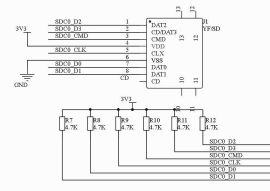

TEMP&HUMI

SD-CARD