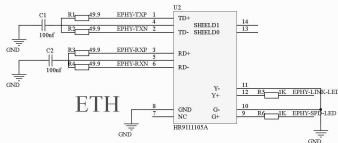

TEMP&HUMI

SD-CARD