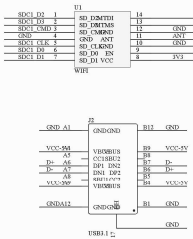

TEMP&HUMI

SD-CARD