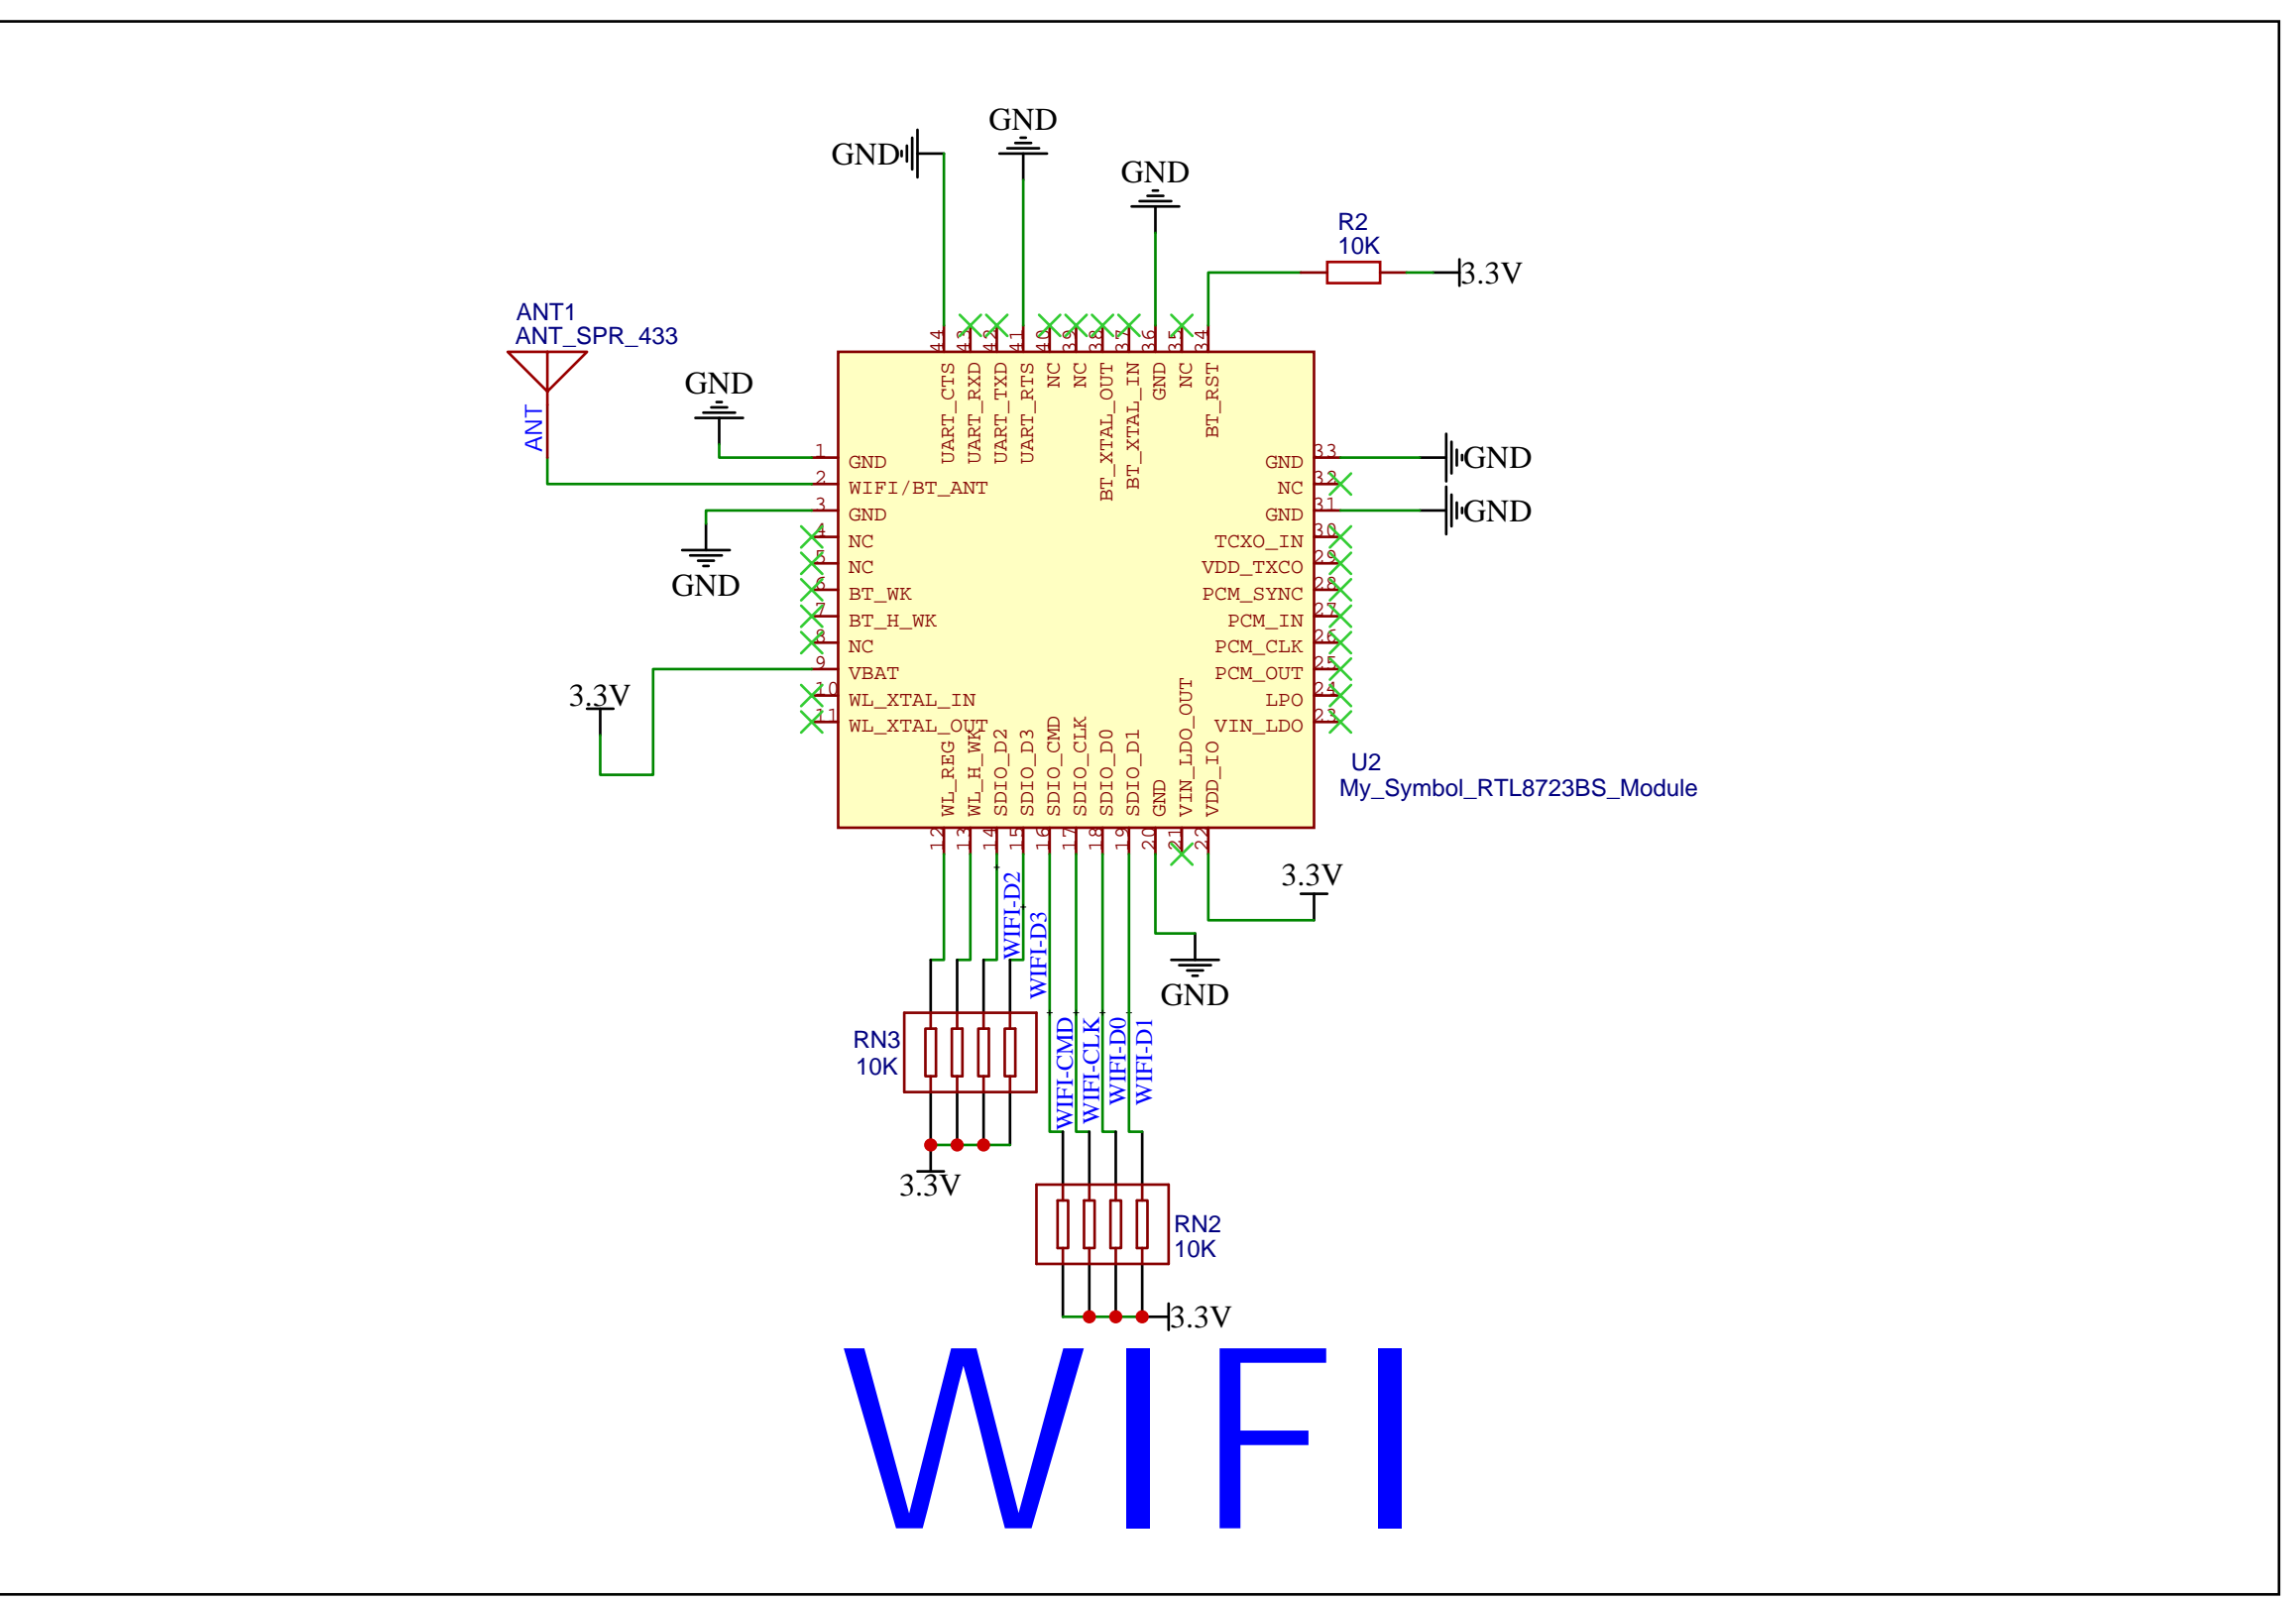

usb otg

电源树

电池充放

CH340+TYPEC

SOC

电源系统

WIFI

MPU6050

SD

TFTLCD