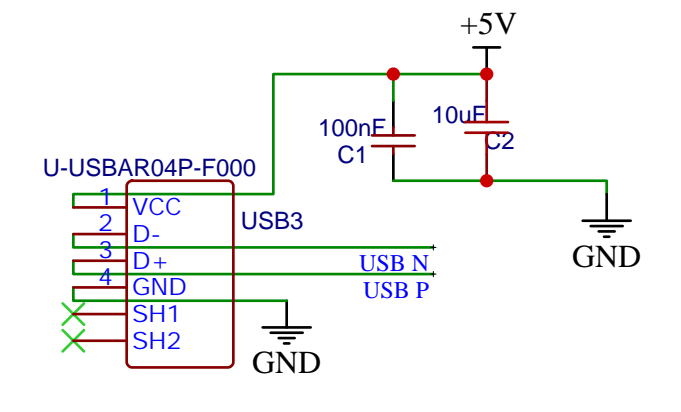

usb otg

电源树

电池充放

CH340+TYPEC

SOC

电源系统

WIFI

MPU6050

SD

TFTLCD