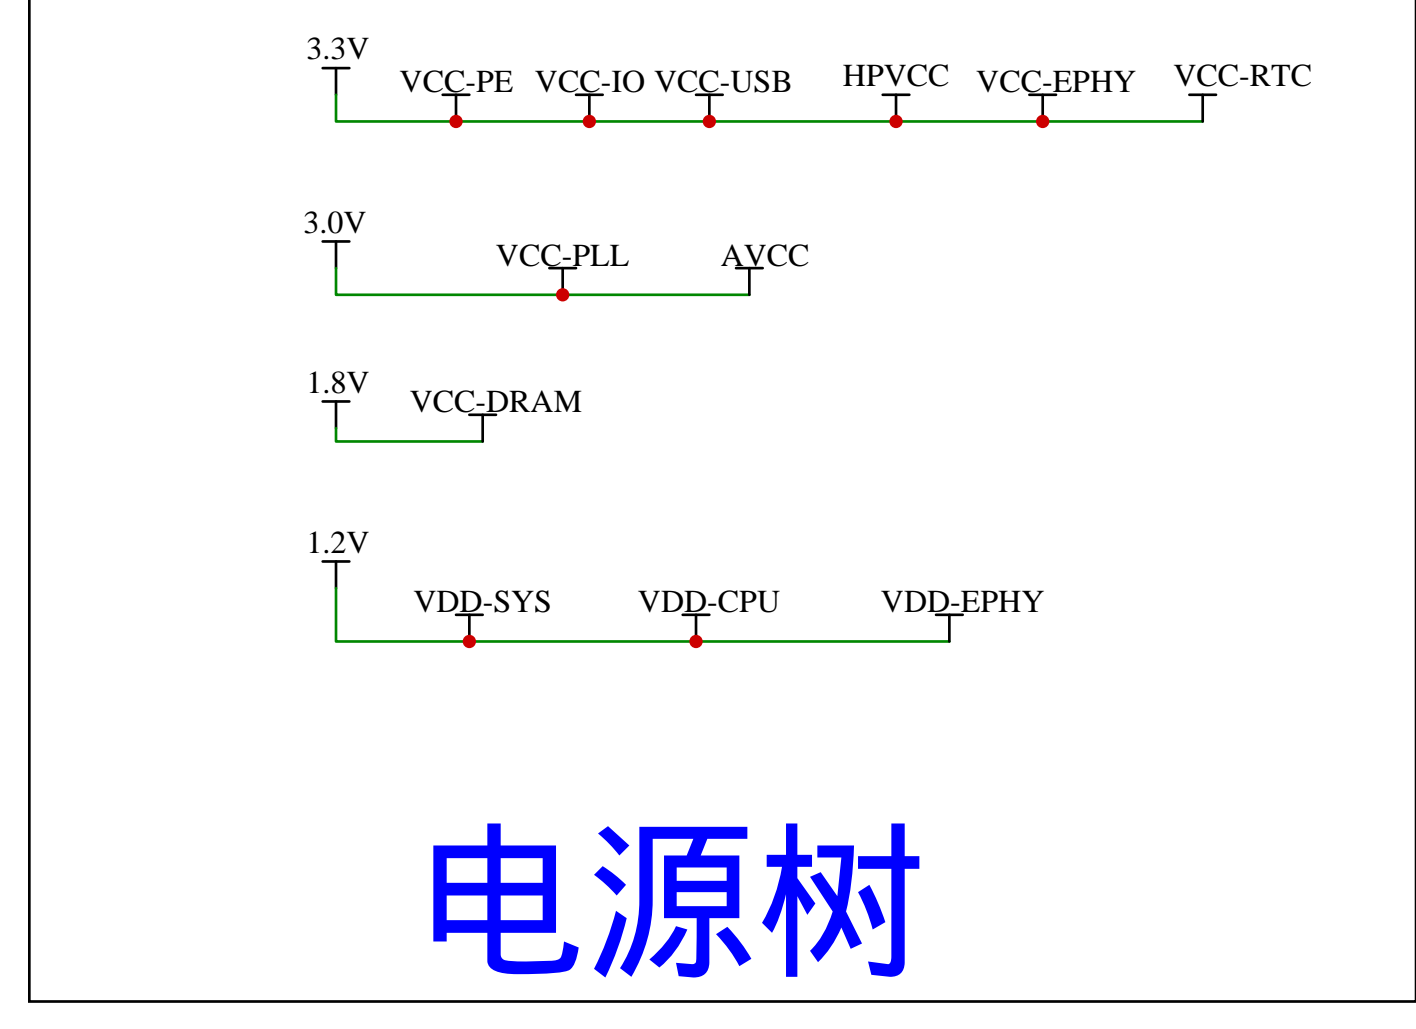

usb otg

电源树

电池充放

CH340+TYPEC

SOC

电源系统

WIFI

MPU6050

SD

TFTLCD