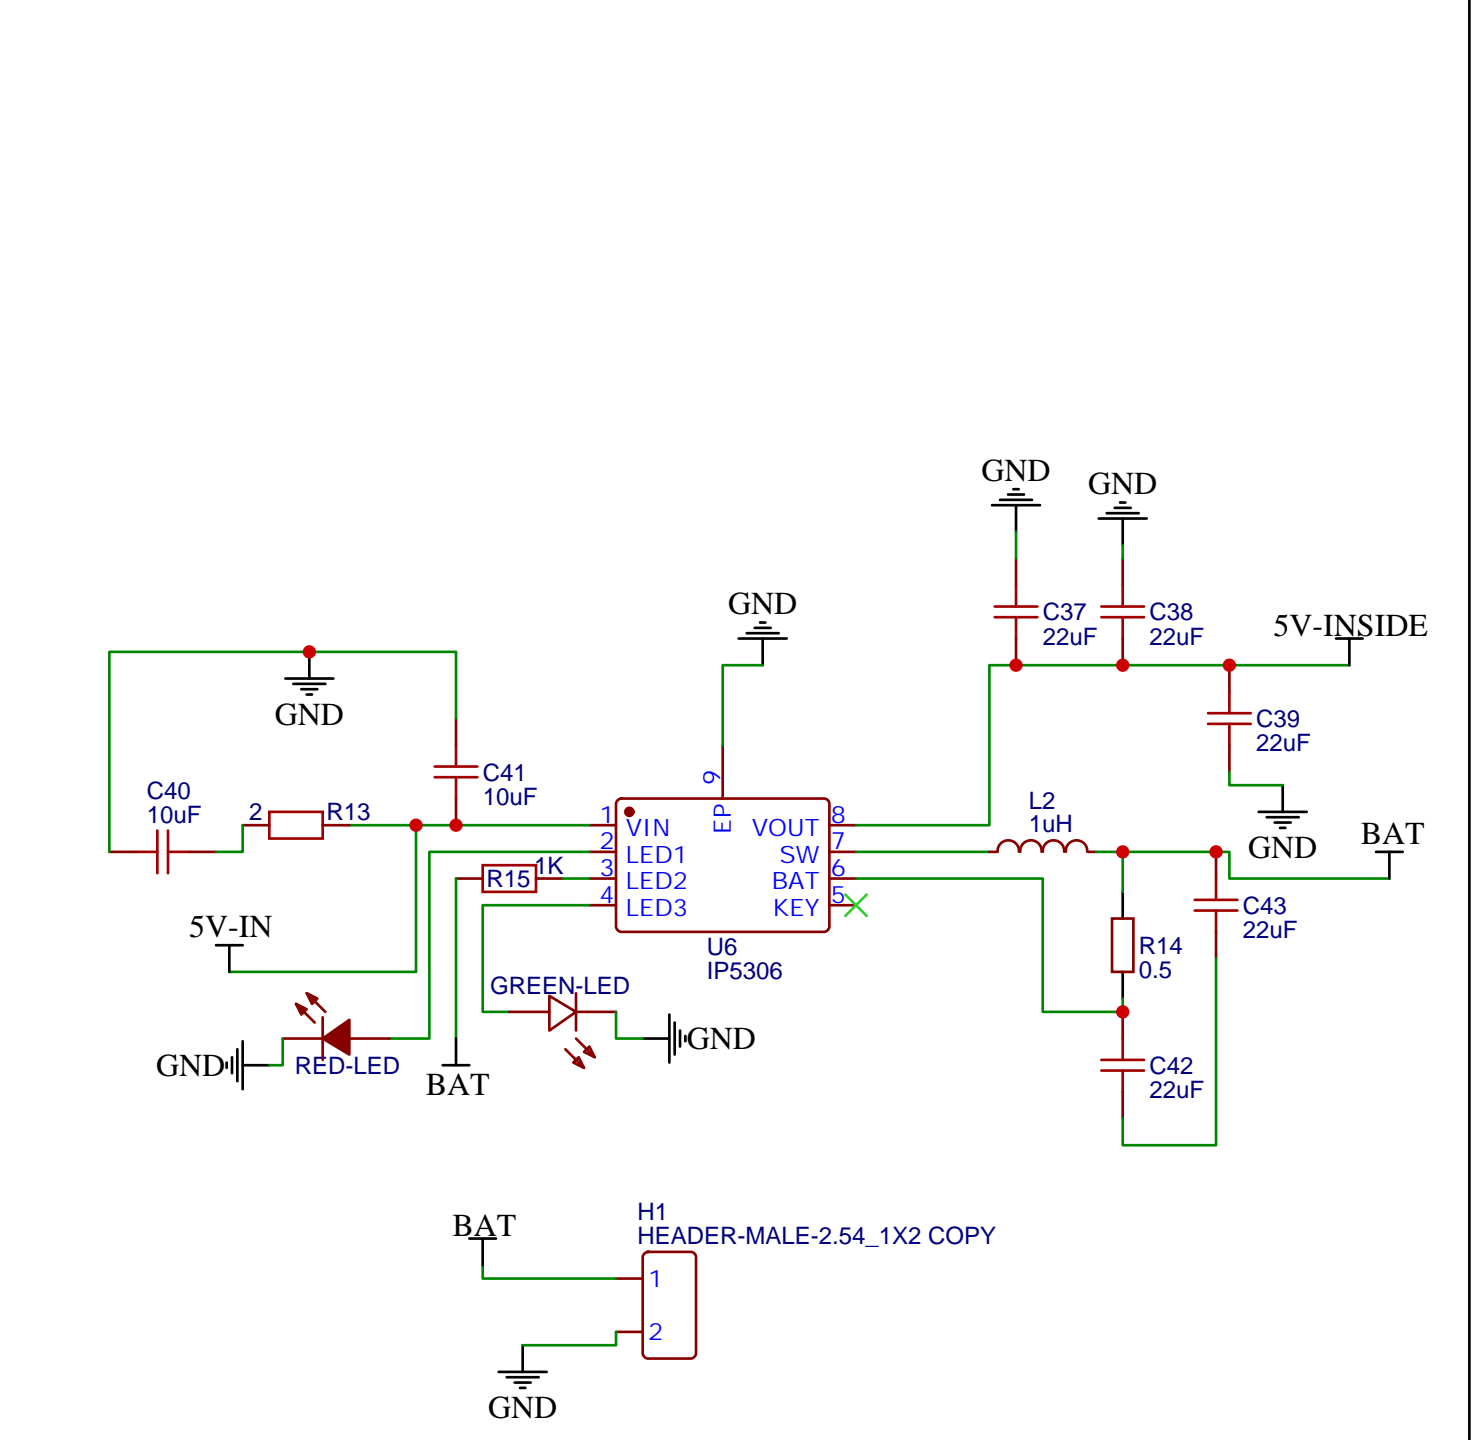

usb otg

电源树

电池充放

CH340+TYPEC

SOC

电源系统

WIFI

MPU6050

SD

TFTLCD