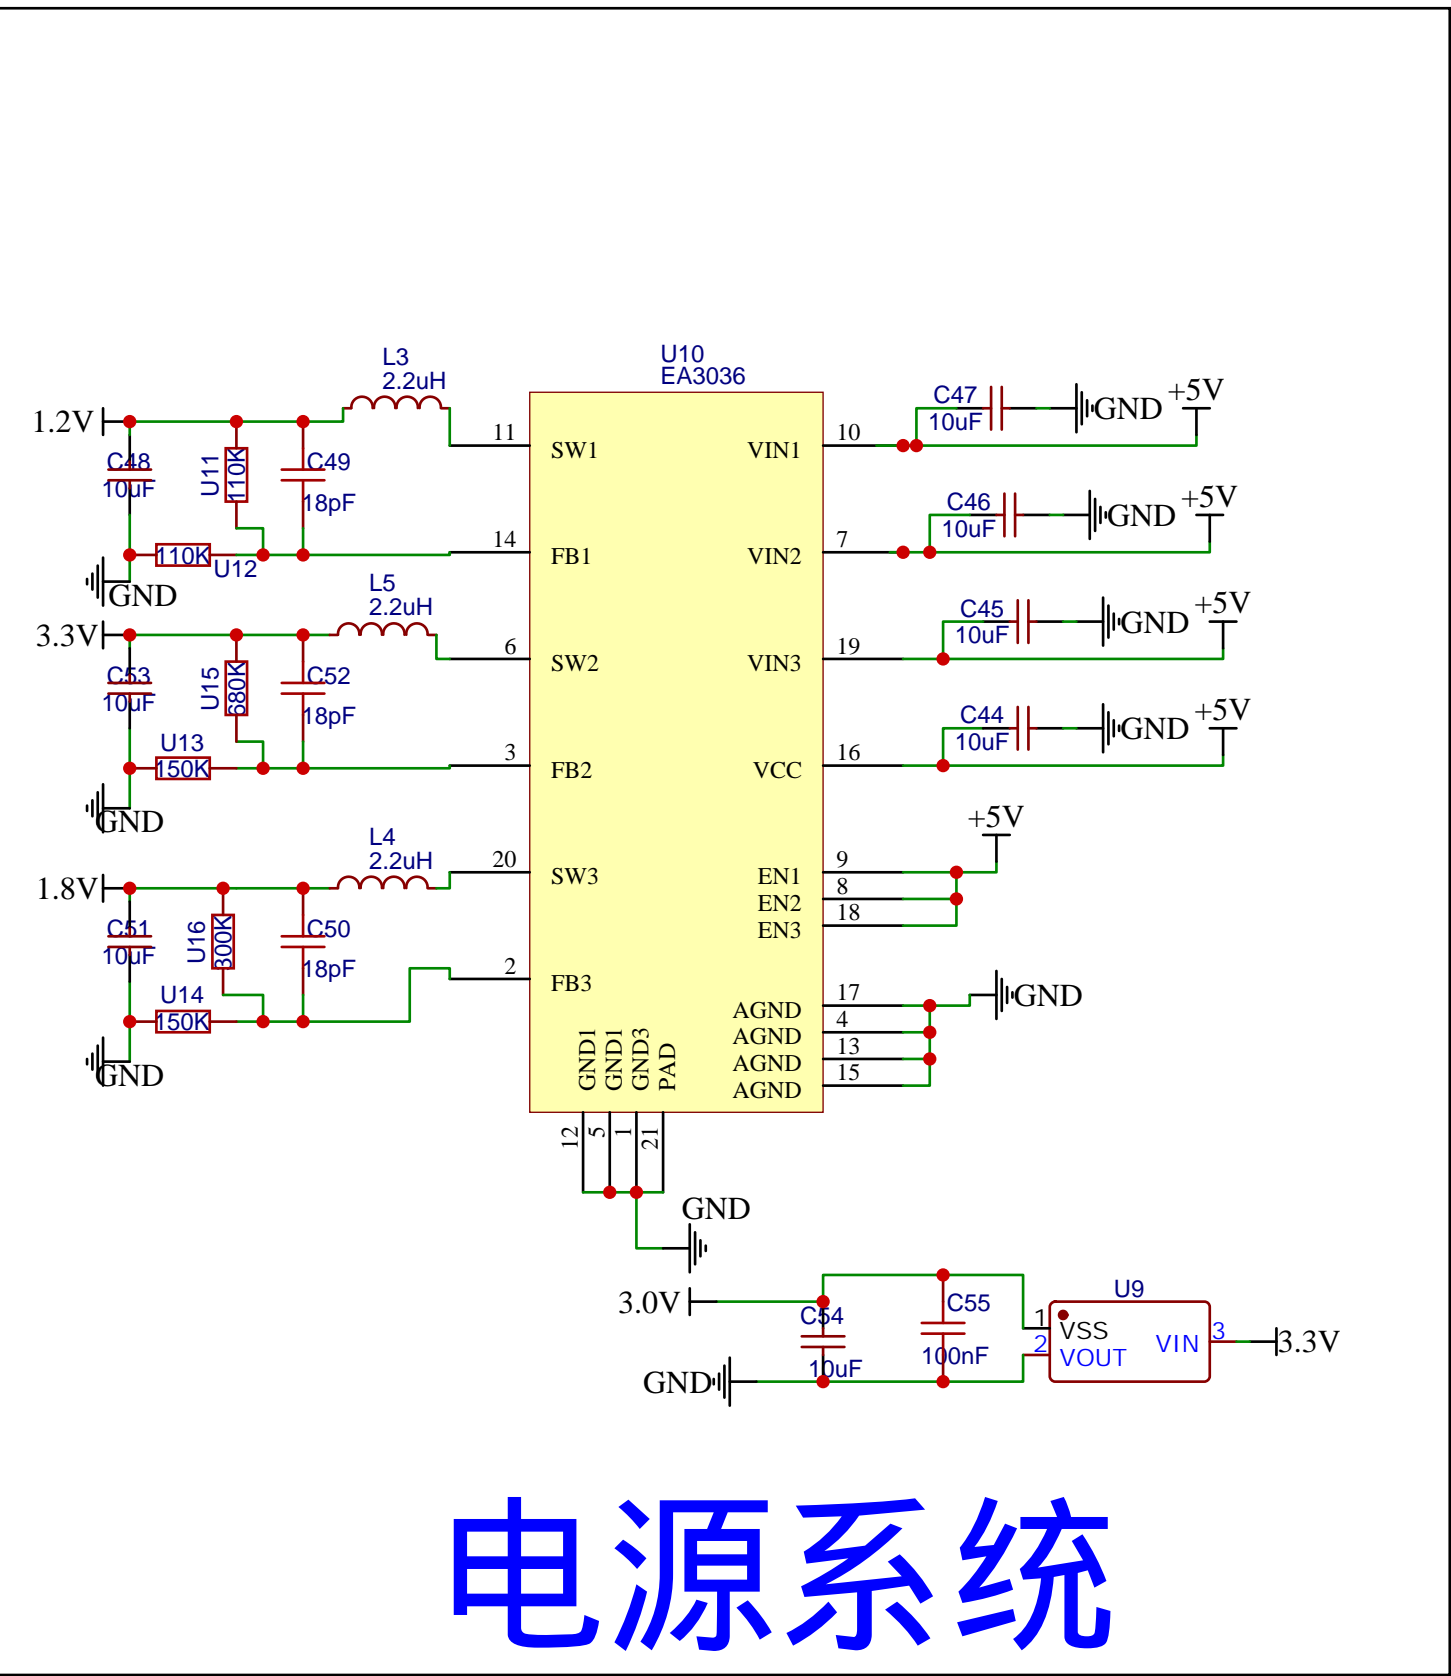

usb otg

电源树

电池充放

CH340+TYPEC

SOC

电源系统

WIFI

MPU6050

SD

TFTLCD