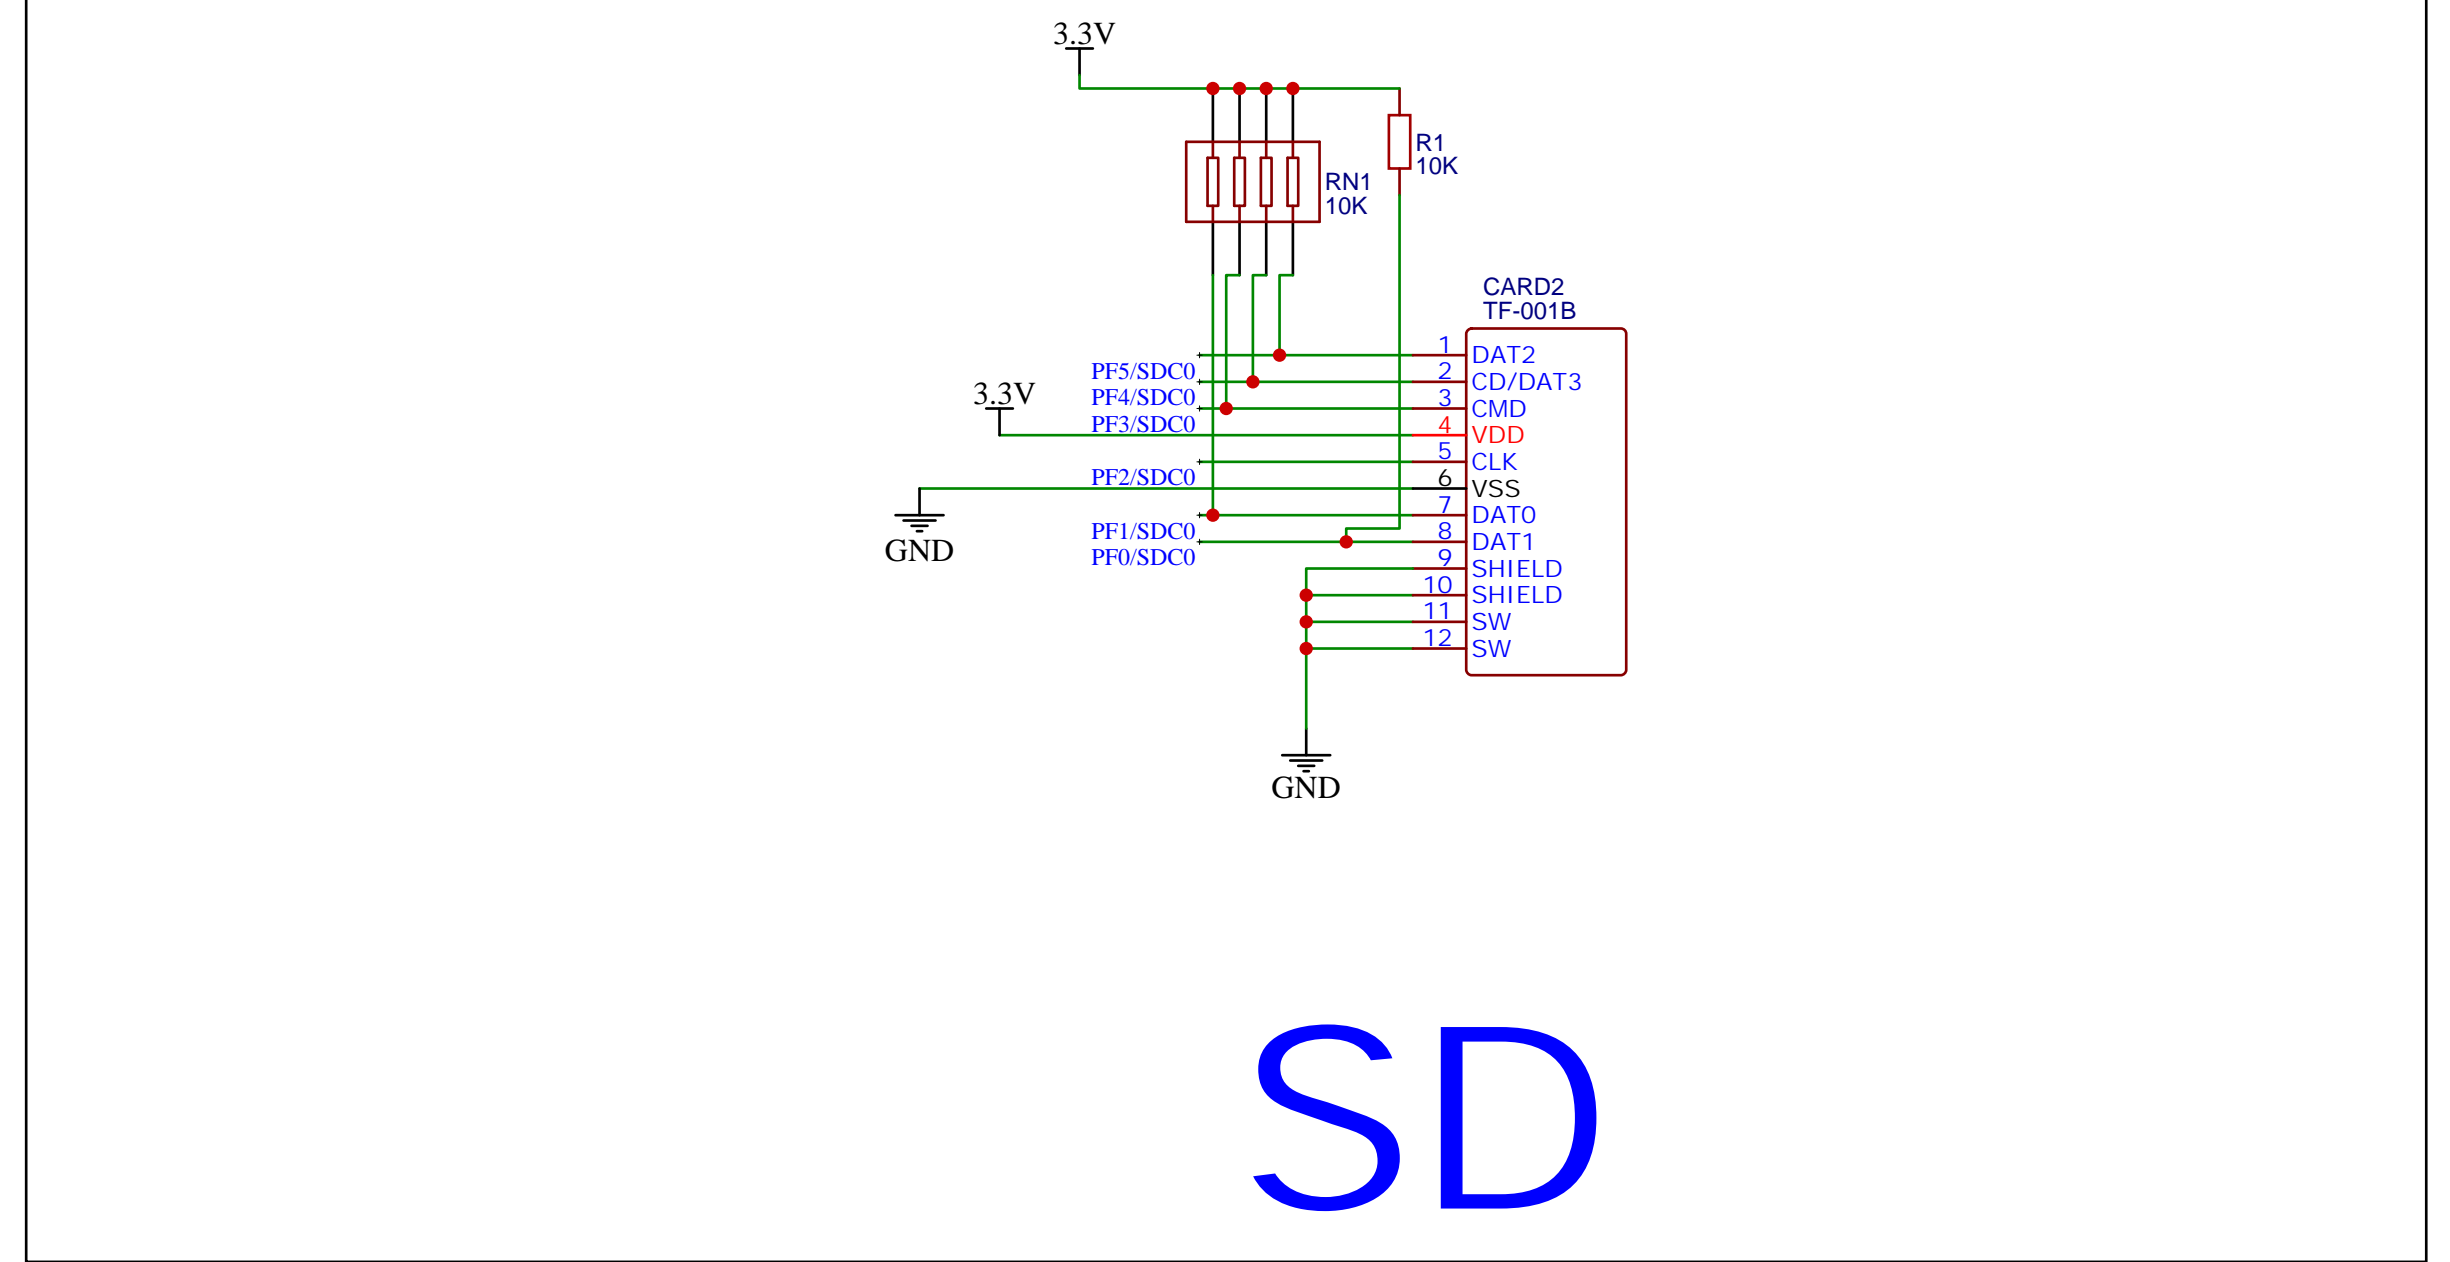

usb otg

电源树

电池充放

CH340+TYPEC

SOC

电源系统

WIFI

MPU6050

SD

TFTLCD