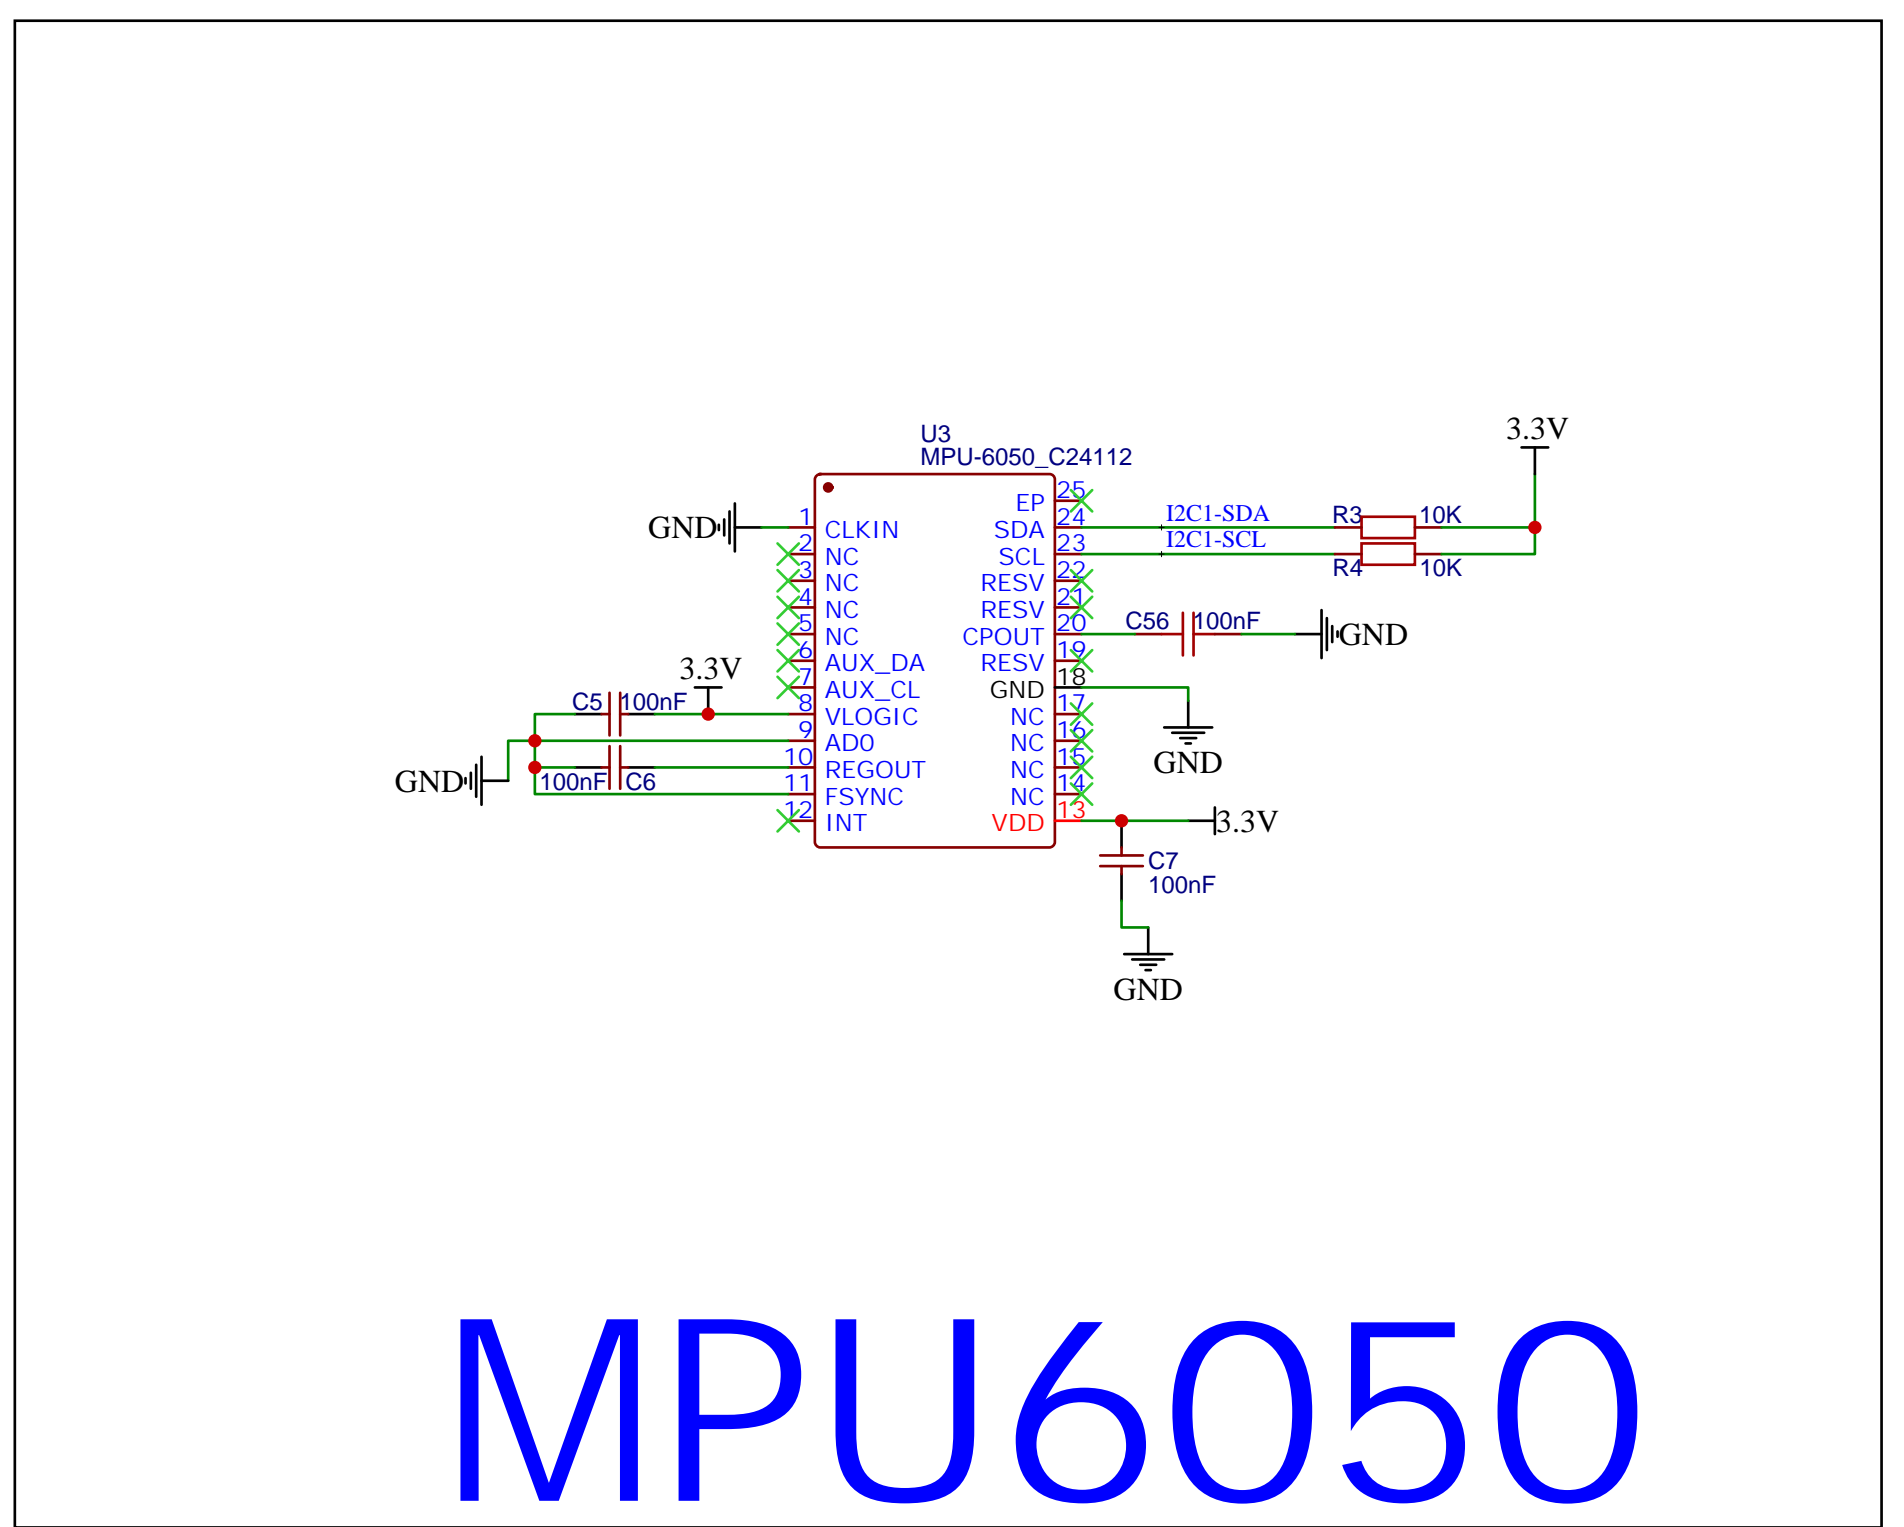

usb otg

电源树

电池充放

CH340+TYPEC

SOC

电源系统

WIFI

MPU6050

SD

TFTLCD