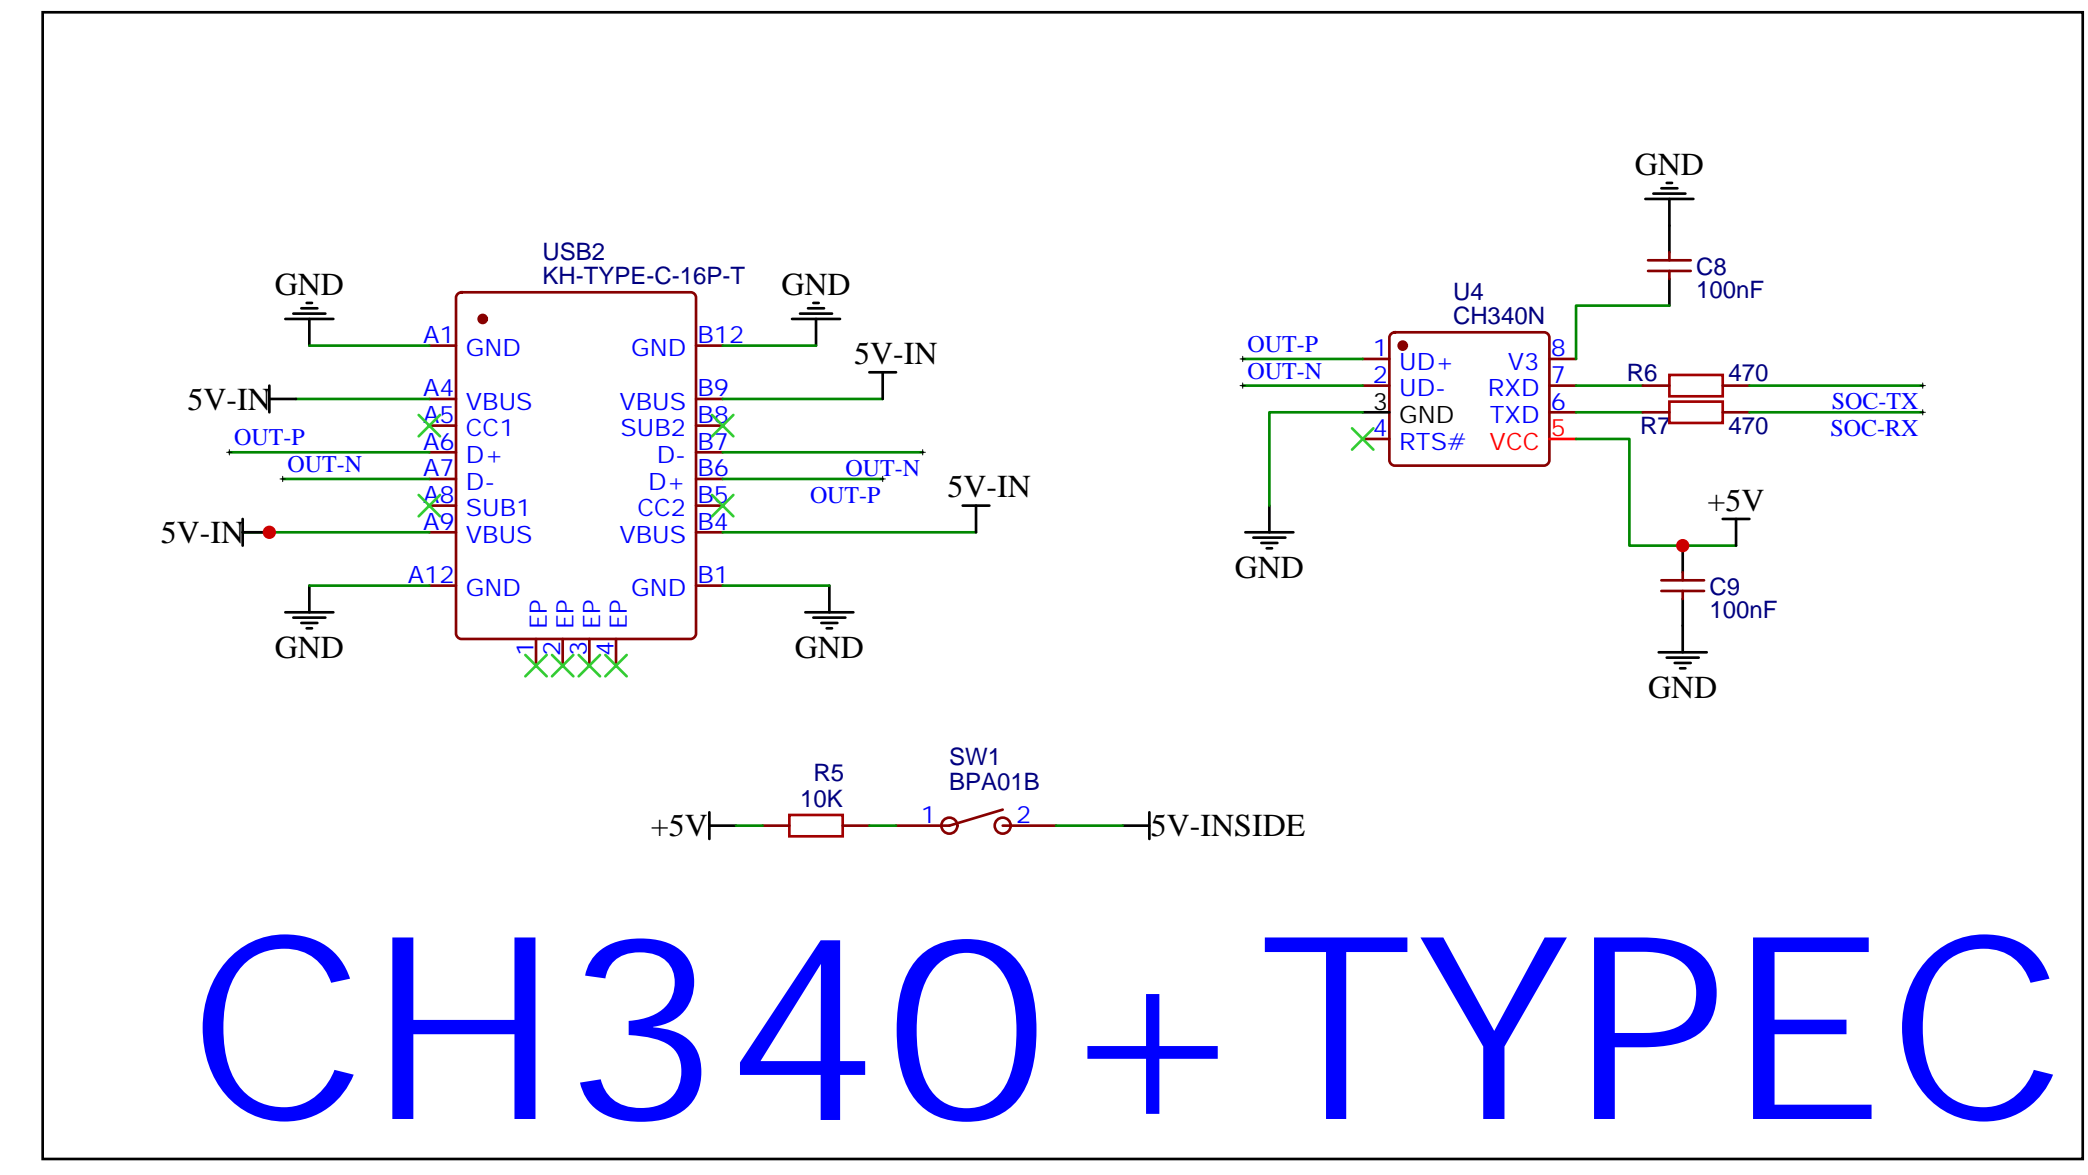

usb otg

电源树

电池充放

CH340+TYPEC

SOC

电源系统

WIFI

MPU6050

SD

TFTLCD