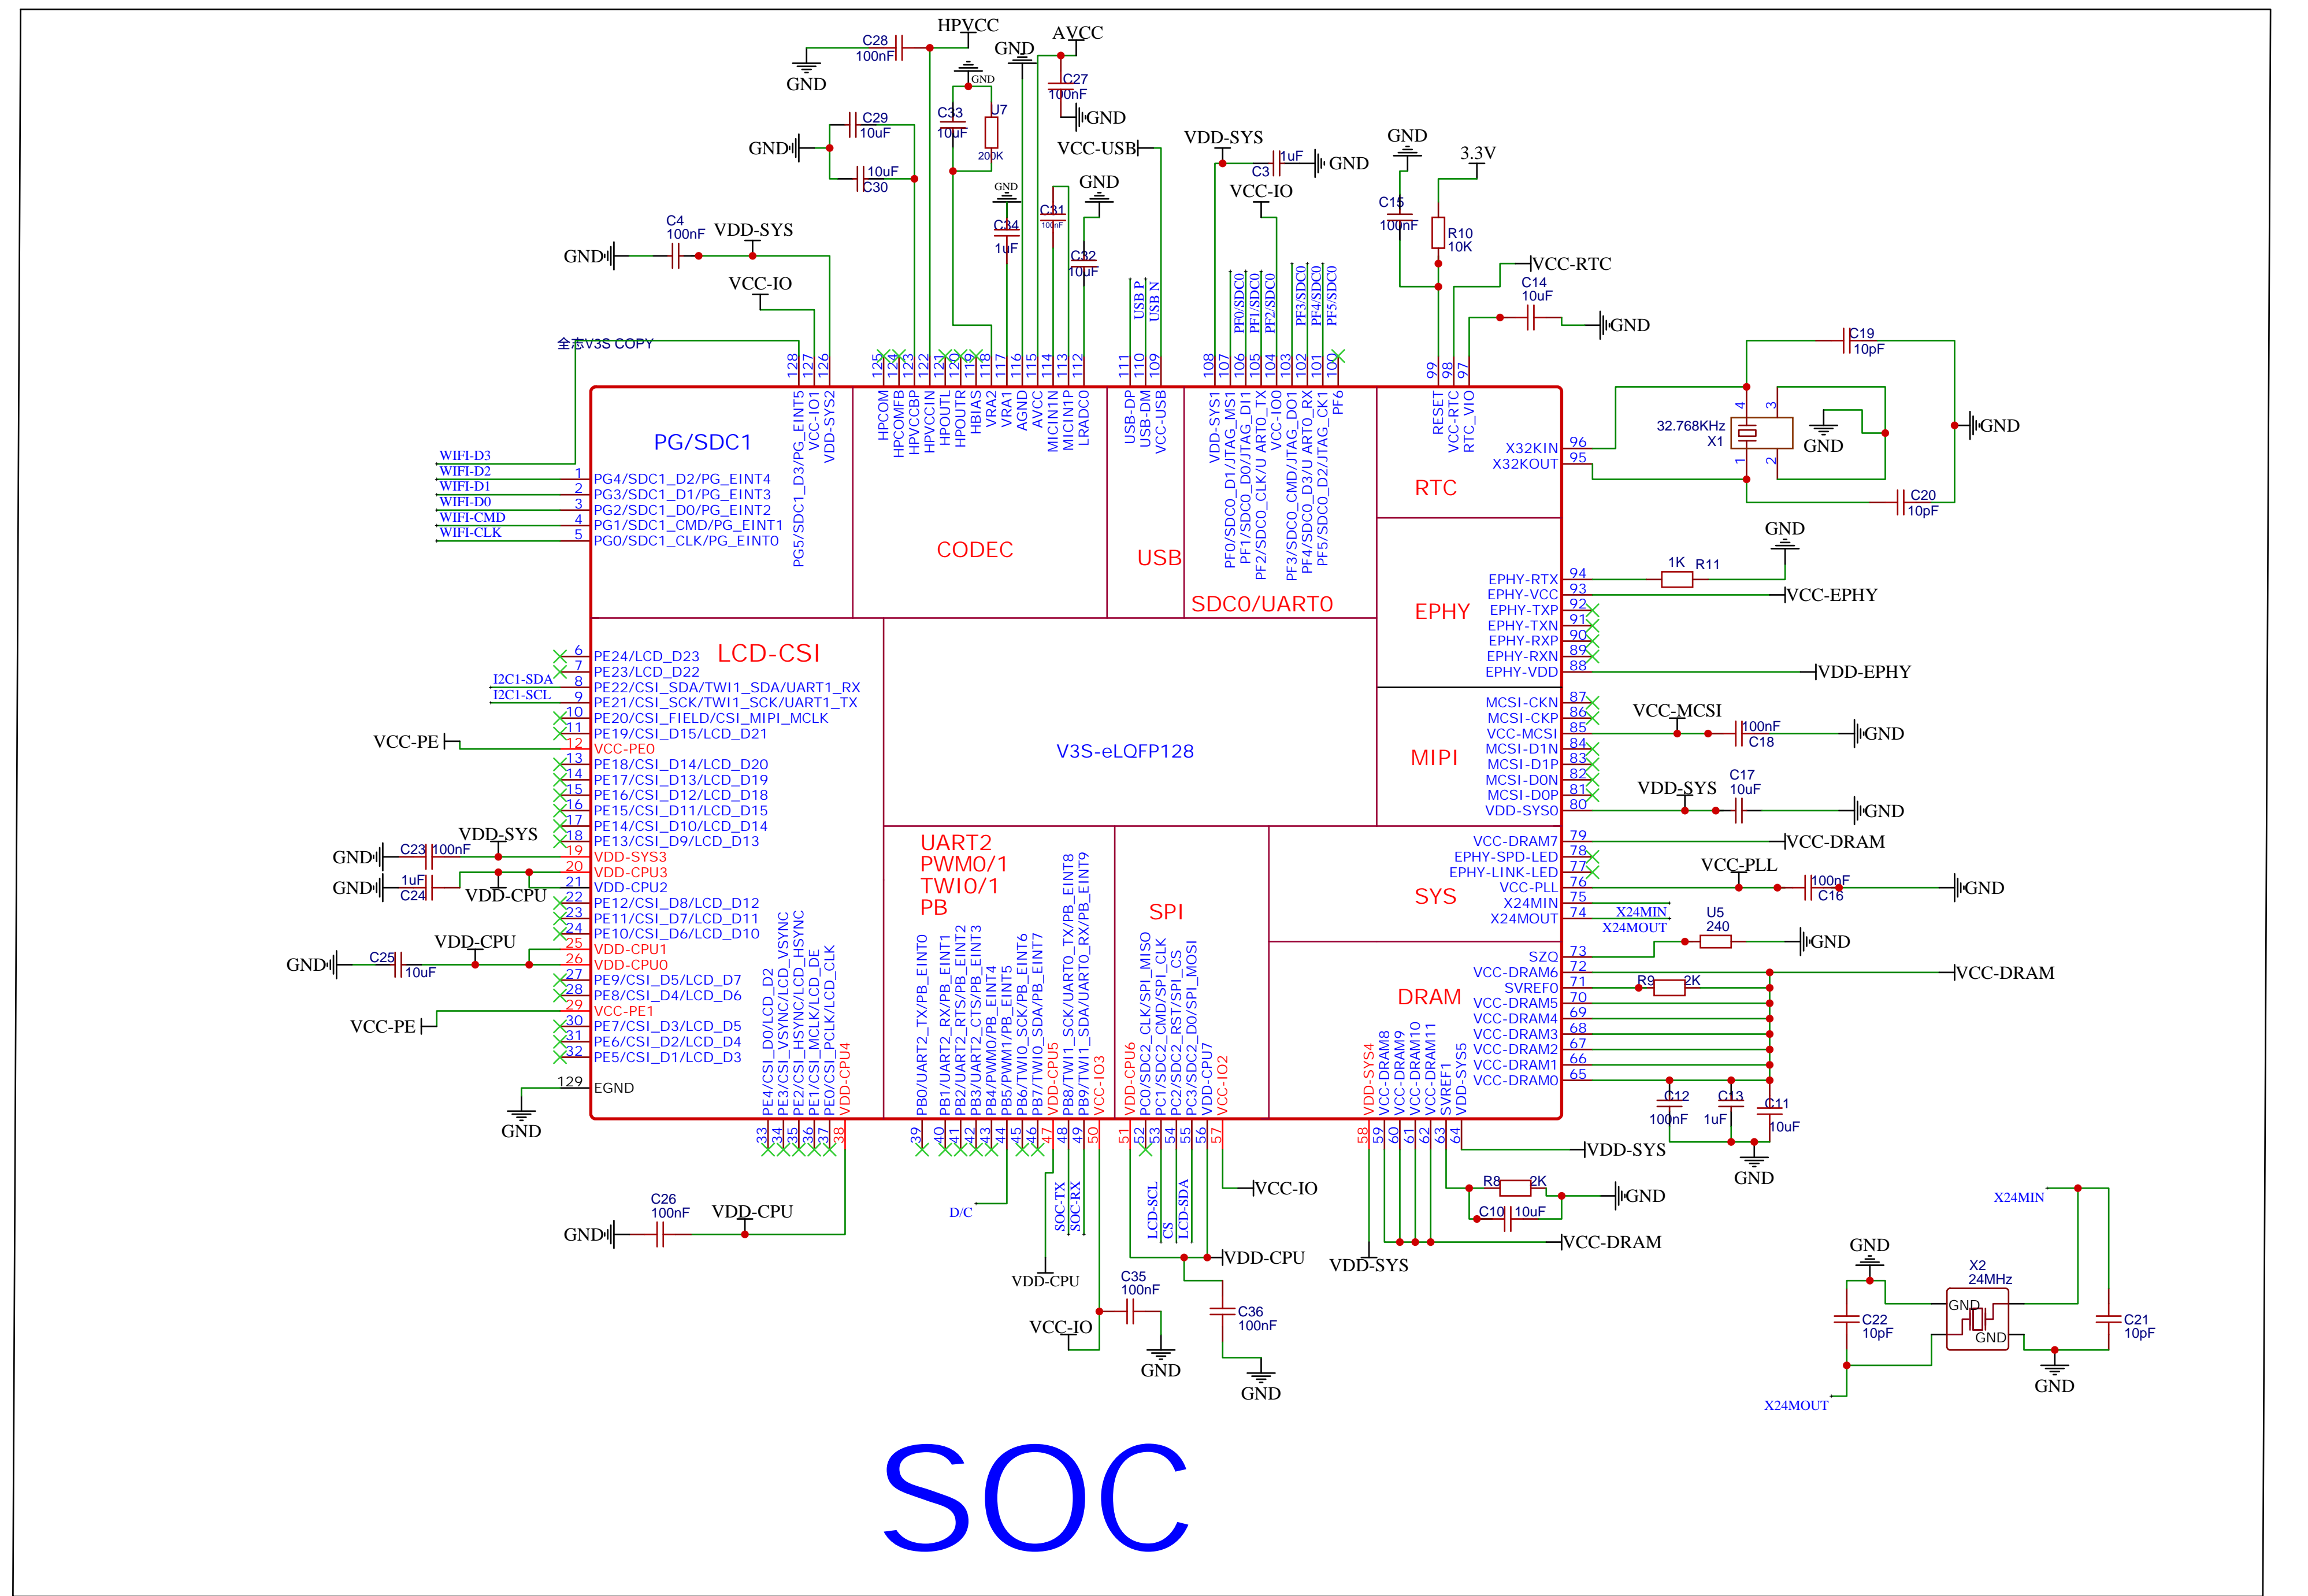

usb otg

电源树

电池充放

CH340+TYPEC

SOC

电源系统

WIFI

MPU6050

SD

TFTLCD